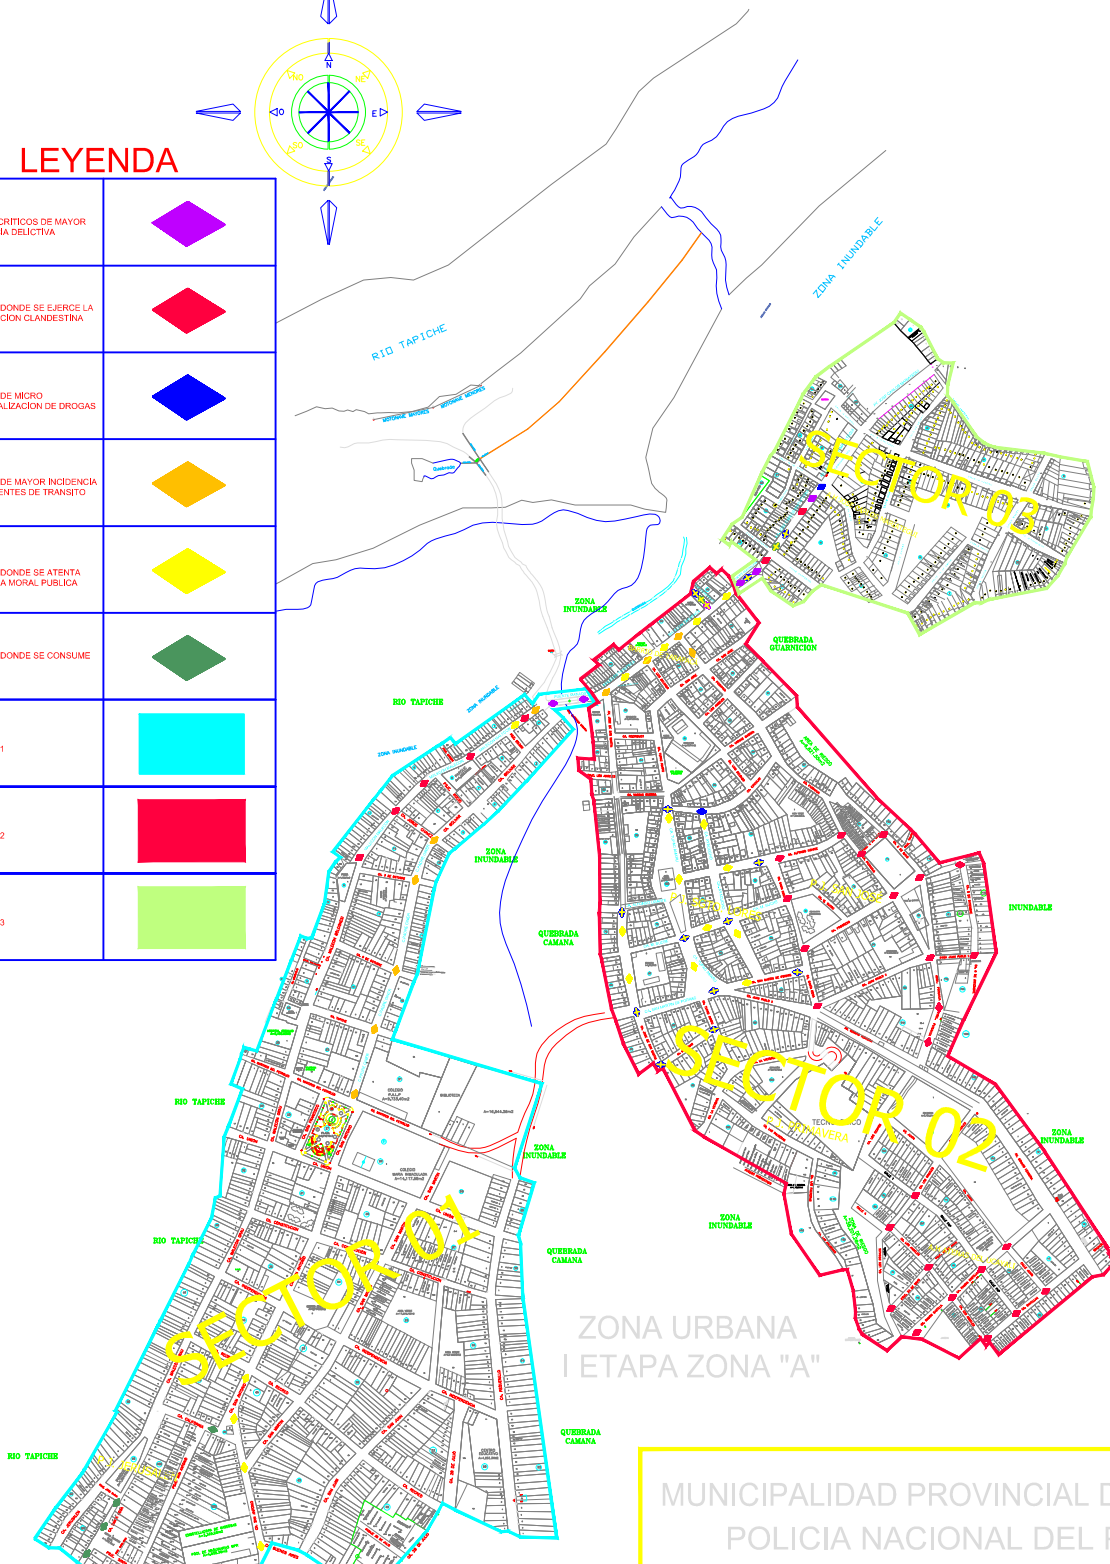

MAPA DEL DELITO

LEYENDA

1	PUNTOS CRITICOS DE MAYOR INCIDENCIA DELICTIVA	
2	LUGARES DONDE SE EJERCE LA PROSTITUCION CLANDESTINA	
3	LUGARES DE MICRO COMERCIALIZACION DE DROGAS	
4	LUGARES DE MAYOR INCIDENCIA DE ACCIDENTES DE TRANSITO	
5	LUGARES DONDE SE ATENTA CONTRA LA MORAL PUBLICA	
6	LUGARES DONDE SE CONSUME DROGA	
7	SECTOR 01	
8	SECTOR 02	
9	SECTOR 03	

ZONA URBANA
I ETAPA ZONA "A"

MUNICIPALIDAD PROVINCIAL DE REQUENA
POLICIA NACIONAL DEL PERU
SUB GERENCIA DE SEGURIDAD CIUDADANA
Escala : 1/2,500

REQUENA